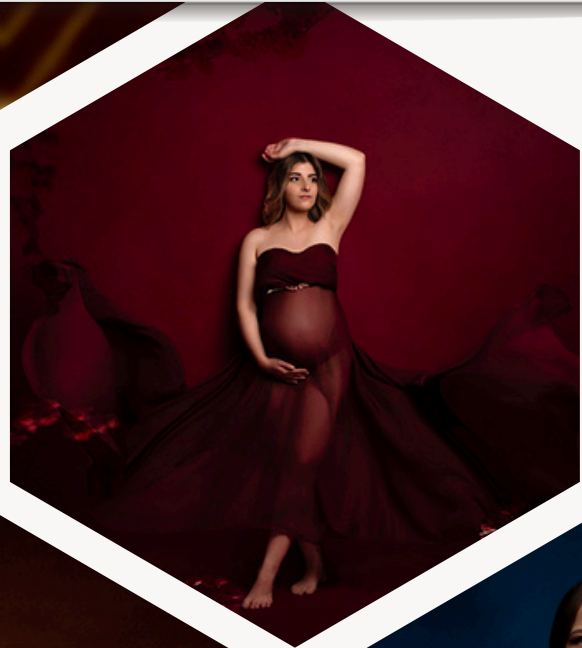

POUR DES PHOTOS TOUT EN NUANCE

DISPONIBLE DANS LES PRESTATIONS APHRODITE & VENUS

LE FOND GRIS

POUR DES PHOTOS MODE

DISPONIBLE DANS LES PRESTATIONS APHRODITE & VENUS

LE VOILAGE

POUR DES PHOTOS AERIENNES

DISPONIBLE DANS LES PRESTATIONS APHRODITE & VENUS